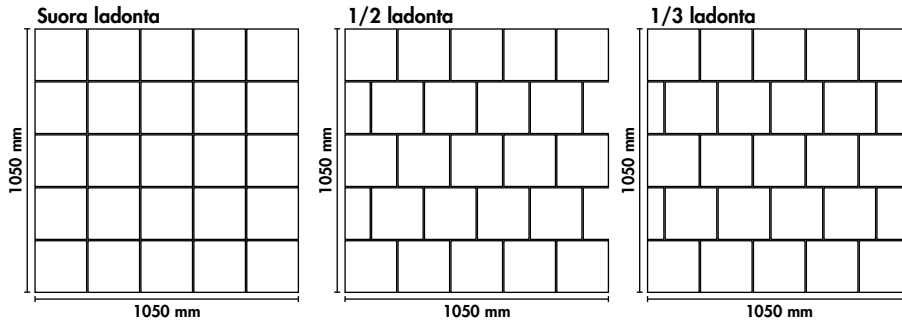

LADONTAMALLEJA

Alla muutamia ladontamalli ehdotuksia Bender pihakiville ja laatoille. Piispanhattu vii-meistelee ja antaa lisäilmettä laatoituksille. Yhdistelemällä laattoja ja pihakiviä saadaan näyttäviä kokonaisuuksia. Uutuuslaattamme Cambridge (420 x 420 mm) on mitoitettu sopivaksi meidän pihakiven kanssa.

LADONTAMALLI 210X210

LADONTAMALLI 210X140

LADONTAMALLI 210X105

LADONTAMALLI 210X70

LADONTAMALLI 140X140

Suoraladonta

1/2 ladonta

LADONTAMALLI BAS JA LAATTA 350X350

350x350, 210x140

350x350, 140x140, 210x210

350x350, 210x70

350x350, 140x140

350x350, 140x140

350x350, 140x140, 210x70

LADONTAMALLI PIISPANHATTU

Piispanhattu, 140x140, 140x70, 70x70

700x350, 350x350

700x350

420x420, 140x140

420x420, 210x140, 140x140

420x420, 210x210