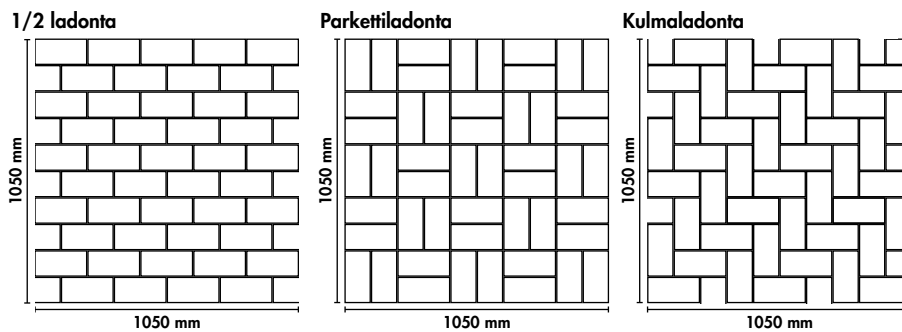

LADONTAMALLEJA

Alla muutamia ladontamalli ehdotuksia Bender pihakiville ja laatoille. Piispanhattu vii-meistelee ja antaa lisäilmettä laatoituksille. Yhdistelemällä laattoja ja pihakiviä saadaan näyttäviä kokonaisuuksia. Uutuuslaattamme Cambridge (420 x 420 mm) on mitoitettu sopivaksi meidän pihakiven kanssa.

LADONTAMALLI 210X210

LADONTAMALLI 210X140

LADONTAMALLI 210X105

LADONTAMALLI 210X70

LADONTAMALLI 140X140

Suoraladonta

1/2 ladonta

LADONTAMALLI BAS JA LAATTA 350X350

350x350, 210x140

350x350, 140x140, 210x210

350x350, 210x70

350x350, 140x140

350x350, 140x140

350x350, 140x140, 210x70

LADONTAMALLI PIISPANHATTU

Piispanhattu, 140x140, 140x70, 70x70

700x350, 350x350

700x350

420x420, 140x140

420x420, 210x140, 140x140

420x420, 210x210