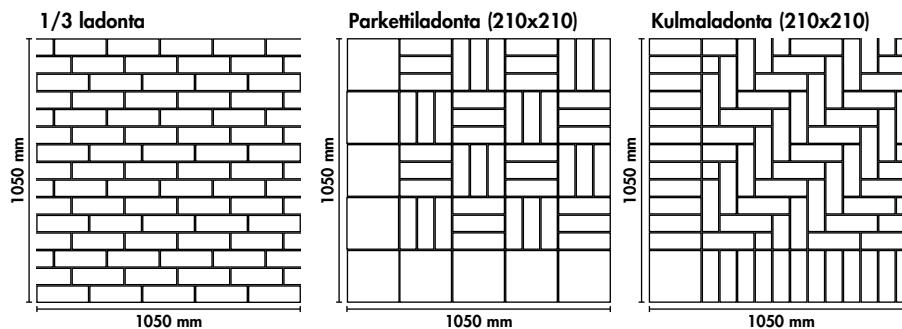

LADONTAMALLEJA

Alla muutamia ladontamalli ehdotuksia Bender pihakiville ja laatoille. Piispanhattu vii-meistelee ja antaa lisäilmettä laatoituksille. Yhdistelemällä laattoja ja pihakiviä saadaan näyttäviä kokonaisuuksia. Uutuuslaattamme Cambridge (420 x 420 mm) on mitoitettu sopivaksi meidän pihakiven kanssa.

LADONTAMALLI 210X210

LADONTAMALLI 210X140

LADONTAMALLI 210X105

LADONTAMALLI 210X70

LADONTAMALLI 140X140

Suoraladonta

1/2 ladonta

LADONTAMALLI BAS JA LAATTA 350X350

350x350, 210x140

350x350, 140x140, 210x210

350x350, 210x70

350x350, 140x140

350x350, 140x140

350x350, 140x140, 210x70

LADONTAMALLI PIISPANHATTU

Piispanhattu, 140x140, 140x70, 70x70

700x350, 350x350

700x350

420x420, 140x140

420x420, 210x140, 140x140

420x420, 210x210