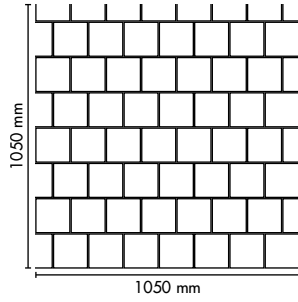

LADONTAMALLEJA

Alla muutamia ladontamalli ehdotuksia Bender pihakiville ja laatoille. Piispanhattu vii-meistelee ja antaa lisäilmettä laatoituksille. Yhdistelemällä laattoja ja pihakiviä saadaan näyttäviä kokonaisuuksia. Uutuuslaattamme Cambridge (420 x 420 mm) on mitoitettu sopivaksi meidän pihakiven kanssa.

LADONTAMALLI 210X210

LADONTAMALLI 210X140

LADONTAMALLI 210X105

LADONTAMALLI 210X70

LADONTAMALLI 140X140

Suoraladonta

1/2 ladonta

LADONTAMALLI BAS JA LAATTA 350X350

350x350, 210x140

350x350, 140x140, 210x210

350x350, 210x70

350x350, 140x140

350x350, 140x140

350x350, 140x140, 210x70

LADONTAMALLI PIISPANHATTU

Piispanhattu, 140x140, 140x70, 70x70

700x350, 350x350

700x350

420x420, 140x140

420x420, 210x140, 140x140

420x420, 210x210