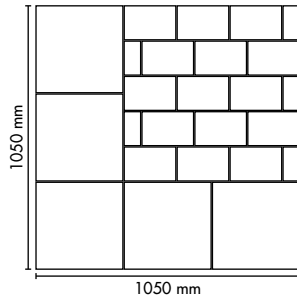

LADONTAMALLEJA

Alla muutamia ladontamalli ehdotuksia Bender pihakiville ja laatoille. Piispanhattu vii-meistelee ja antaa lisäilmettä laatoituksille. Yhdistelemällä laattoja ja pihakiviä saadaan näyttäviä kokonaisuuksia. Uutuuslaattamme Cambridge (420 x 420 mm) on mitoitettu sopivaksi meidän pihakiven kanssa.

LADONTAMALLI 210X210

LADONTAMALLI 210X140

LADONTAMALLI 210X105

LADONTAMALLI 210X70

LADONTAMALLI 140X140

Suoraladonta

1/2 ladonta

LADONTAMALLI BAS JA LAATTA 350X350

350x350, 210x140

350x350, 140x140, 210x210

350x350, 210x70

350x350, 140x140

350x350, 140x140

350x350, 140x140, 210x70

LADONTAMALLI PIISPANHATTU

Piispanhattu, 140x140, 140x70, 70x70

700x350, 350x350

700x350

420x420, 140x140

420x420, 210x140, 140x140

420x420, 210x210