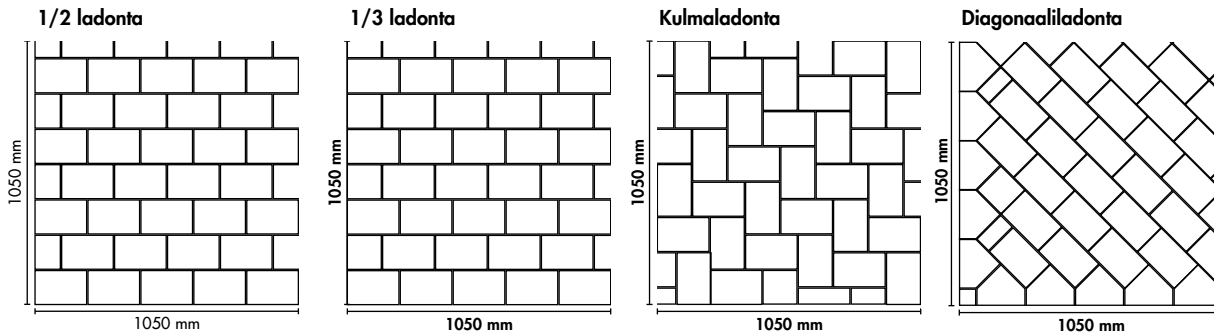

LADONTAMALLEJA

Alla muutamia ladontamalli ehdotuksia Bender pihakiville ja laatoille. Piispanhattu vii-meistelee ja antaa lisäilmettä laatoituksille. Yhdistelemällä laattoja ja pihakiviä saadaan näyttäviä kokonaisuuksia. Uutuuslaattamme Cambridge (420 x 420 mm) on mitoitettu sopivaksi meidän pihakiven kanssa.

LADONTAMALLI 210X210

LADONTAMALLI 210X140

LADONTAMALLI 210X105

LADONTAMALLI 210X70

LADONTAMALLI 140X140

Suoraladonta

1/2 ladonta

LADONTAMALLI BAS JA LAATTA 350X350

350x350, 210x140

350x350, 140x140, 210x210

350x350, 210x70

350x350, 140x140

350x350, 140x140

350x350, 140x140, 210x70

LADONTAMALLI PIISPANHATTU

Piispanhattu, 140x140, 140x70, 70x70

700x350, 350x350

700x350

420x420, 140x140

420x420, 210x140, 140x140

420x420, 210x210