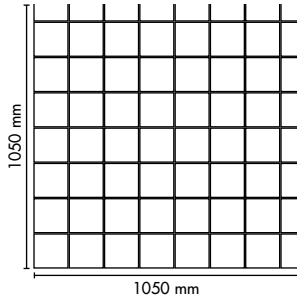

LADONTAMALLEJA

Alla muutamia ladontamalli ehdotuksia Bender pihakiville ja laatoille. Piispanhattu vii-meistelee ja antaa lisäilmettä laatoituksille. Yhdistelemällä laattoja ja pihakiviä saadaan näyttäviä kokonaisuuksia. Uutuuslaattamme Cambridge (420 x 420 mm) on mitoitettu sopivaksi meidän pihakiven kanssa.

LADONTAMALLI 210X210

LADONTAMALLI 210X140

LADONTAMALLI 210X105

LADONTAMALLI 210X70

LADONTAMALLI 140X140

Suoraladonta

1/2 ladonta

LADONTAMALLI BAS JA LAATTA 350X350

350x350, 210x140

350x350, 140x140, 210x210

350x350, 210x70

350x350, 140x140

350x350, 140x140

350x350, 140x140, 210x70

LADONTAMALLI PIISPANHATTU

Piispanhattu, 140x140, 140x70, 70x70

700x350, 350x350

700x350

420x420, 140x140

420x420, 210x140, 140x140

420x420, 210x210